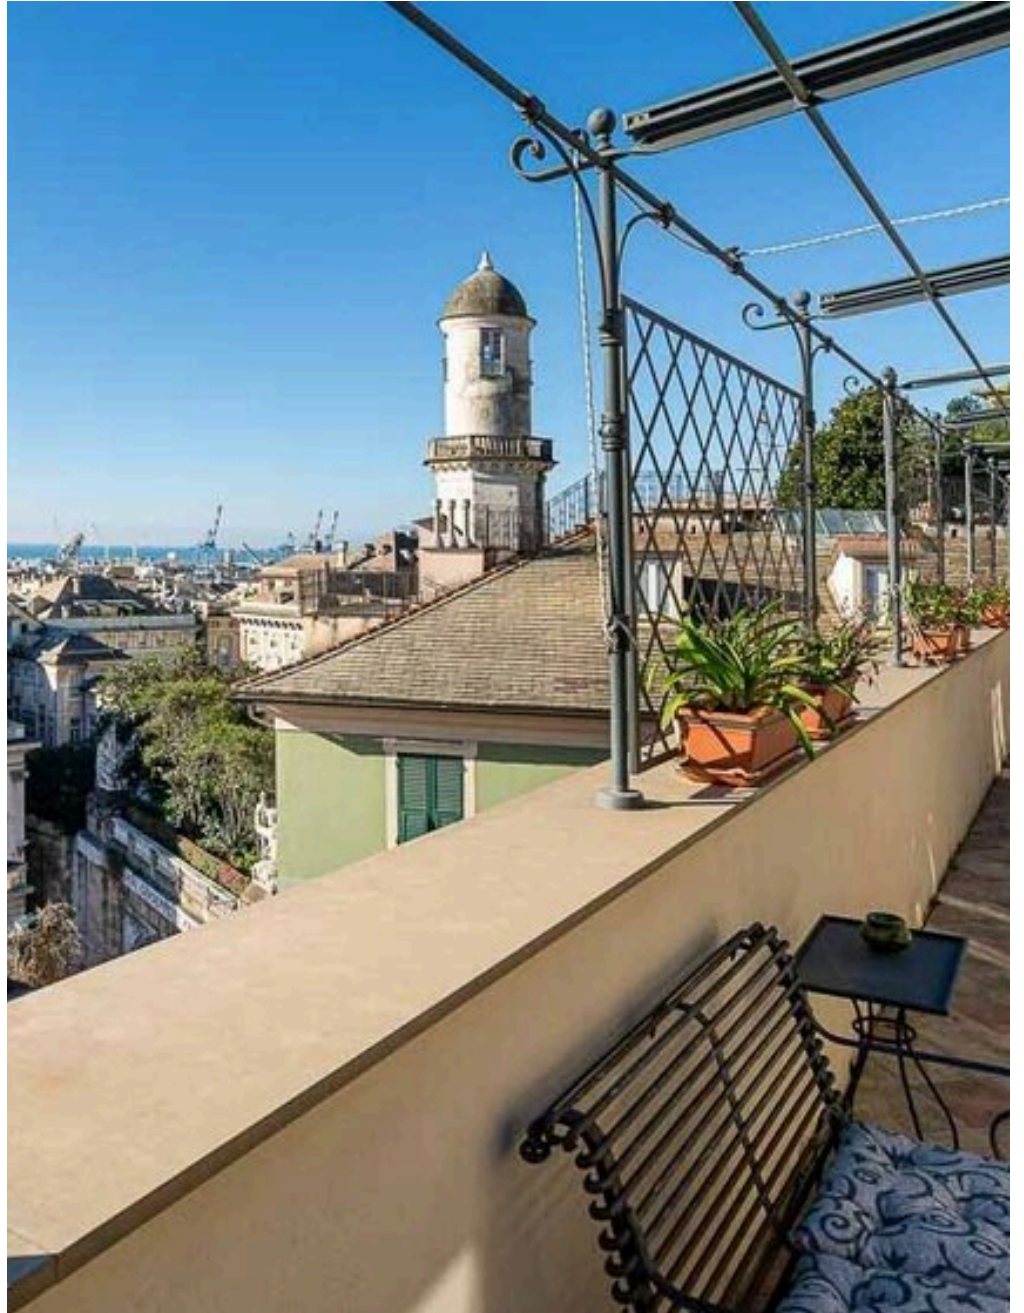

0

ZIMMER

PENTHOUSE MIT TERRASSE UND PANORAMABLICK

Im Herzen von Genua, elegantes Penthouse mit herrlicher Lage und Panoramablick auf das Meer und das historische Zentrum. Diese charmante Wohnung aus der Zeit, von 200 qm, befindet sich in einem Gebäude mit allen gemeinsamen Teilen renoviert, einschließlich einer großen Terrasse auf dem Boden von etwa 100 qm, mit Bewässerungssystem und Warmwasser ausgestattet. Der Eingang öffnet sich auf eine elegante Doppel-Wohnzimmer mit Esszimmer, verschönert mit schönen Genueser Mosaikböden. Angrenzend befinden sich ein Loft-Studio und eine Wohnküche mit doppelten Fenstertüren und direktem Zugang zur Terrasse, einem idealen Ort, um bei schönem Wetter im Freien zu speisen. Der vom Wohnbereich abgetrennte Schlafbereich besteht aus drei

Schlafzimmern, zwei Bädern und einem praktischen Abstellraum. Die Innenräume sind modern und funktionell eingerichtet, ohne den Charme eines historischen Gebäudes zu verlieren. Die wirkliche Stärke dieses Penthouses ist der direkte Zugang zur Terrasse von allen Zimmern aus, was Helligkeit und eine perfekte Kontinuität zwischen innen und außen garantiert. Die Immobilie wird durch eine praktische 14 m² große Garage mit einfachem Zugang ergänzt. Eine einmalige Gelegenheit, das Herz der Stadt zu Fuß zu erleben und dabei weite Räume und atemberaubende Ausblicke zu genießen. Kontaktieren Sie uns für weitere Informationen und eine mögliche Besichtigung. DAIMM S. R. L. - "Kompetenz, Leidenschaft und Innovation seit 1985".